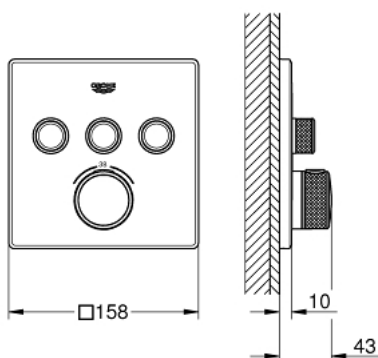

## 29 126 DC0 UNITATE DE CONTROL CU TERMOSTAT PENTRU INSTALARE ÎNCASTRATĂ CU 3 IEȘIRI

### DESCRIEREA PRODUSULUI

- set pentru instalarea finală a codului
- GROHE Rapido SmartBox (35 600) - comercializat separat
- mască metalică de perete cu **GROHE QuickFix** (element de etanșeizare mască aparentă și arbore, elemente de fixare ascunse), ajustabilă 6° retroactiv
- finisaj **GROHE StarLight**
- **GROHE SmartControl** - buton pentru comanda ON-OFF, ajustarea debitului prin rotire, de la EcoJoy la volum complet
- simboluri interschimbabile
- **GROHE TurboStat** cartuș compact cu termoelement din ceară
- GROHE SafeStop - oprire de siguranță la 38°C
- limitare opțională de temperatură la 43°C / 46°C **GROHE SafeStop Plus** inclusă
- valve unic-sens și filtre impurități încorporate
- utilizarea simultană a mai multor consumatori
- fără set de preinstalare
- performanțele debitului:
  - ieșire A = 23 l/min
  - ieșire B = 27 l/min
  - ieșire C = 23 l/min
  - ieșire A + B = 33 l/min
  - ieșire A + B + C = 36 l/min